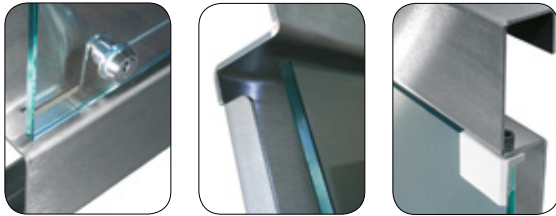

toutes reproductions interdites, tous droits réservés | copy is prohibited, all rights reserved | この頁の内容を無断で複製、複製することは著作権上禁止されています | marcal ©

marcal

www.marcal.fr

delhi

design tecton

inox | stainless steel, acero inoxidable, acciaio inox, Edelstahl, ステンレス
verre trempé | tempered glass, vidrio templado, vetro temperato, gehärtetem glas, 強化ガラス

option bultinboard sur demande
bultinboard option on request

delhi 300 [1 x A3 / 2x A4]
w 320 x h 540 x d 30mm
w 12,59 x h 21,26 x d 1,18"

delhi 310 [1 x A3]
w 320 x h 540 x d 30mm
w 12,59 x h 21,26 x d 1,18"